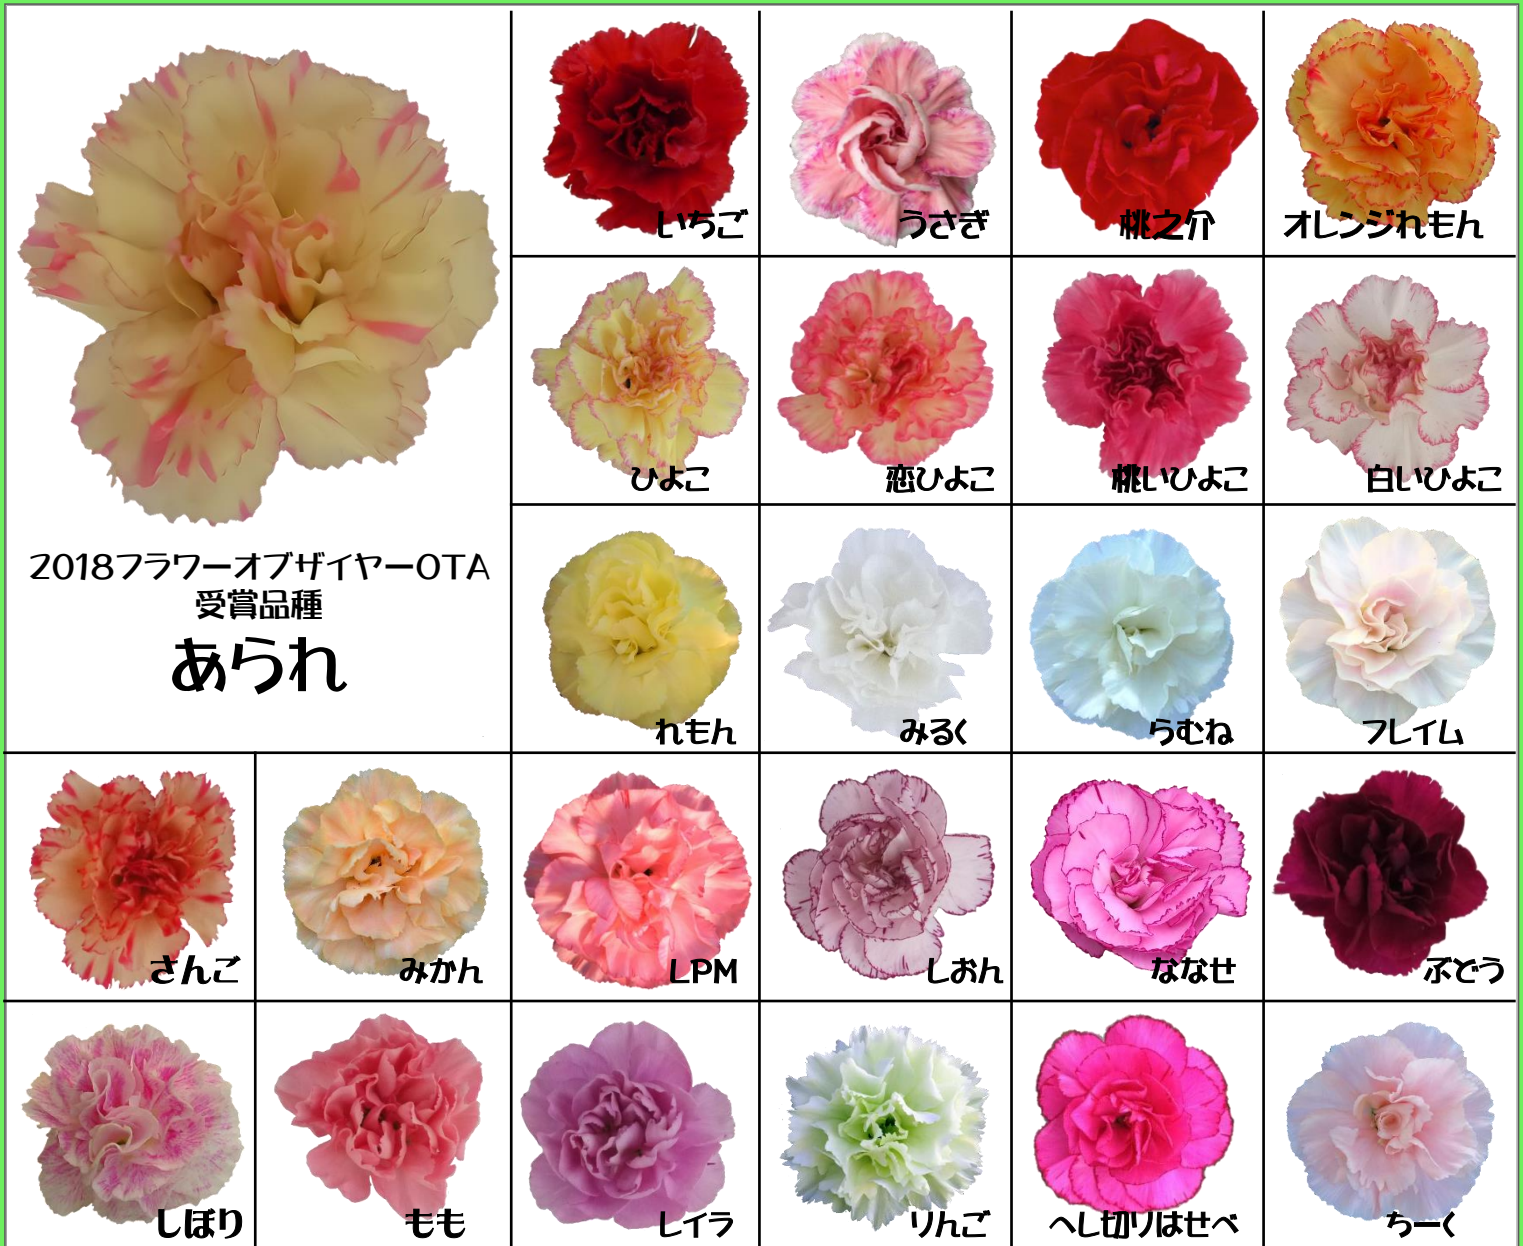

常陸野カーネーション組合

~2021-22line up~

HITACHINO オリジナル (SP)

常陸野カーネーション組合の花には

“セリ日より13日間の花保ち保証” (11~5月) があります

◆出荷規格

等級 70・60・50・40・30 cm

階級 スーパー・秀・優・準

(スプレー スーパー=7輪以上、秀品=5輪、優品=4輪~3輪) ただしピンクビジュア
・コスモチェリー・愛花など4輪を秀品とするものもあります

常陸野カーネーション組合では、(一社)日本花き生産協会の認証する
日持ち性向上生産管理基準認証を取得しています(登録番号200001D)

Standard 輪もの

 セルバンテス	 フォルテ	 リフレッシュ	 エレノア	 モモカ	 セルティック
 ワオ	 オルゴール	 ムーンライト	 プリサ	 ポリミナミ	 カンパネラ
 レディシーン	 オレンジミナミ	 アップルジャック	 シャープ	 バカラピンク	 ノビオバレット

Spray & Dianthus スプレー&ナデシコ

 チカス	 えくぼ	 オレンジレンジ	 グリーンガーデン	 セーラー オレンジ	 サラタ
 キャンドル	 ライトクリーム キャンドル	 トア	 ラスカルグリーン	 ミルキーウェイ	 イエロープリン
 レジーナ	 宮	 モカスイート	 アラベスク	 ファービー	 ピンクビジュ
 ラジカル	 愛花	 エニグマ	 コスモチェリー	 レッドダイヤモンズ	 ピンキーレンジ
 アンディ	 ハロー	 ビバ	 Dianthus キウイメロウ	 Dianthus デマクソウ	 Dianthus COMING SOON!